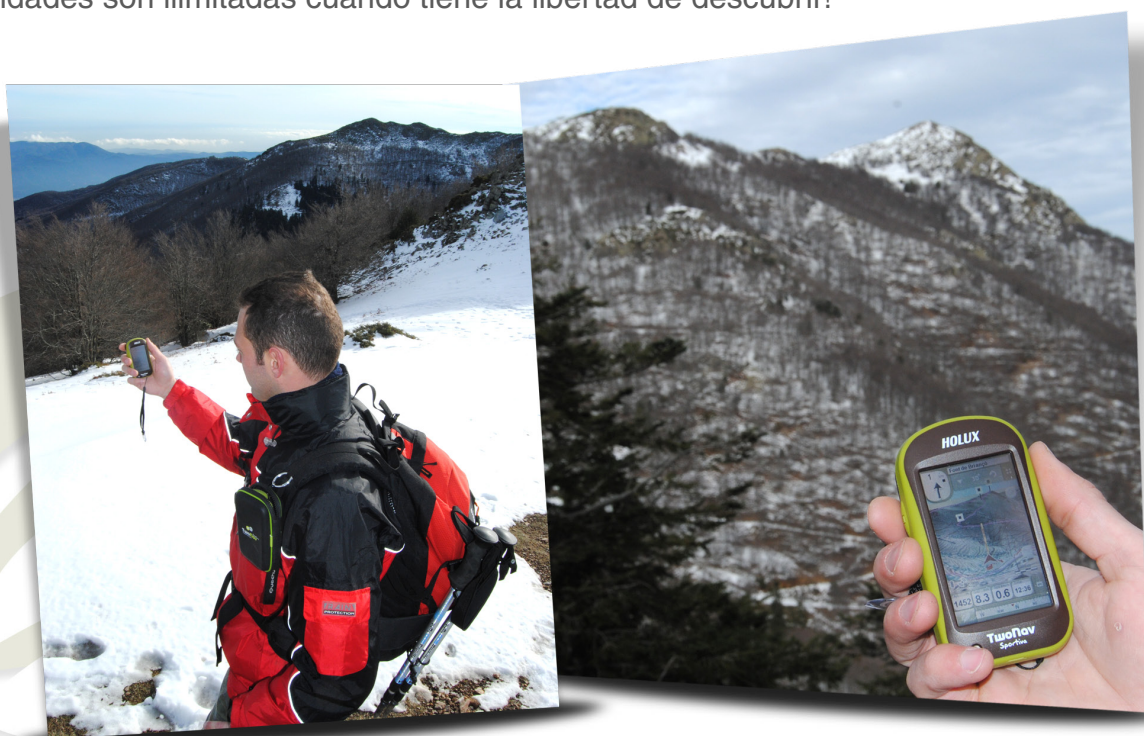

Consiga actualizaciones gratuitas de su software directamente descargables desde www.twonav.com.

Una gran variedad de mapas

Gracias al software incluido TwoNav, usted tendrá la oportunidad de jugar con un montón de formatos diferentes: mapas topográficos, imágenes de satélite, mapas ráster, mapas urbanos, o incluso mapas en papel escaneados (no existentes en formato digital), *.map, *.jpg, *.gif, *.tif, etc., convirtiéndolos con CompeGPS Land (versión básica gratuita) y transfiriéndolos a su GPS. Ofrecemos también mapas de todo el mundo con la posibilidad exclusiva para descargarlos en teselas, departamentos o zonas, con la finalidad de que se ajusten mejor a sus necesidades. Muy útil para un viaje de vacaciones en un área determinada, por ejemplo.

Encuentre los mejores mapas de España, Francia, Alemania, Suiza, Italia, Finlandia, Noruega, Holanda, Austria, Marruecos, Suecia, Australia, Túnez, mapas gratuitos de EE.UU. y muchos más. TwoNav Sportiva viene con mapas completos o con algunas teselas incluidas en función de su país. Con sus 2 GB de memoria flash interna y su lector de micro SD de hasta 32 GB, puede llevar con usted todos los mapas que necesita, casi sin ningún límite.

¡Las posibilidades son ilimitadas cuando tiene la libertad de descubrir!