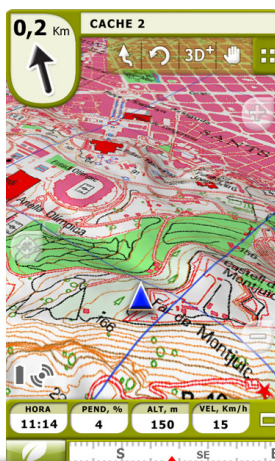

El mejor software para las actividades al aire libre

Muy intuitivo y eficiente, el software TwoNav le ofrece una amplia gama de herramientas para disfrutar de sus actividades outdoor. Haga la prueba y descubra lo fácil que es la gestión de sus viajes con TwoNav.

Prepare su track o ruta directamente en la pantalla táctil. Ideal cuando se necesita actuar con rapidez y mantenerse enfocado en la acción.