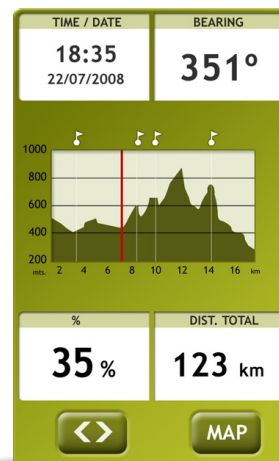

El mejor software para las actividades al aire libre

Muy intuitivo y eficiente, el software TwoNav le ofrece una amplia gama de herramientas para disfrutar de sus actividades outdoor. Haga la prueba y descubra lo fácil que es la gestión de sus viajes con TwoNav.

Prepare su track o ruta directamente en la pantalla táctil. Ideal cuando se necesita actuar con rapidez y mantenerse enfocado en la acción.