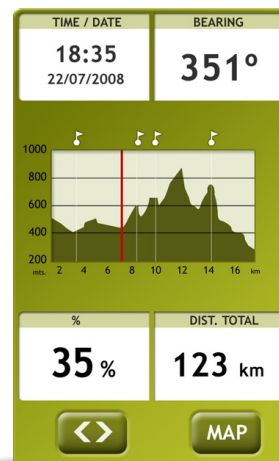

Le logiciel outdoor le plus évolué du marché

Très intuitif et efficace, le logiciel TwoNav vous étonnera tout d'abord par sa simplicité. La large gamme d'outils qu'il met à votre disposition vous permettra de profiter de vos activités de plein air comme jamais. Essayez-le et la gestion de vos sorties deviendra un véritable jeu d'enfants.

Préparez et éditez vos traces et routes directement depuis l'écran tactile de votre GPS. Idéal lorsqu'il vous faut agir avec rapidité et que vous voulez dédier toute votre concentration à la pratique de votre activité.