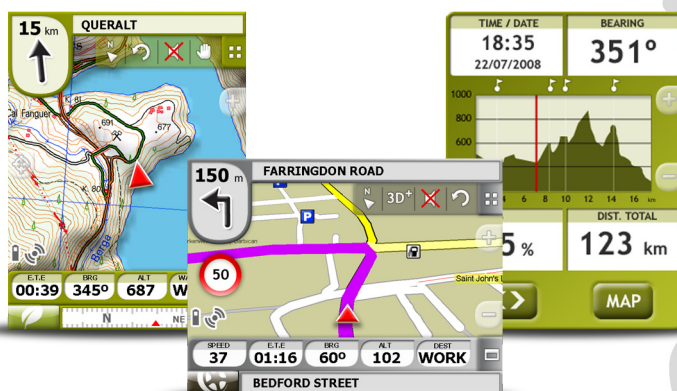

La mejor asistencia en cualquier situación

Ya sea caminando, en bicicleta, conduciendo por la ciudad o en el campo... Aventura tiene todo lo que necesita para encontrar su camino en cualquier tipo de entorno. Disfrute de las mejores herramientas trabajando sobre cualquier tipo de mapa con fluidez y eficiencia sin precedentes.

Componentes de alta calidad para un dispositivo de gama alta concebido para acompañarle durante sus excursiones al aire libre. No se preocupe por la lluvia, el polvo, el sol o los golpes, siempre podrá contar con las herramientas de TwoNav Aventura para ayudarle a conseguir sus metas.